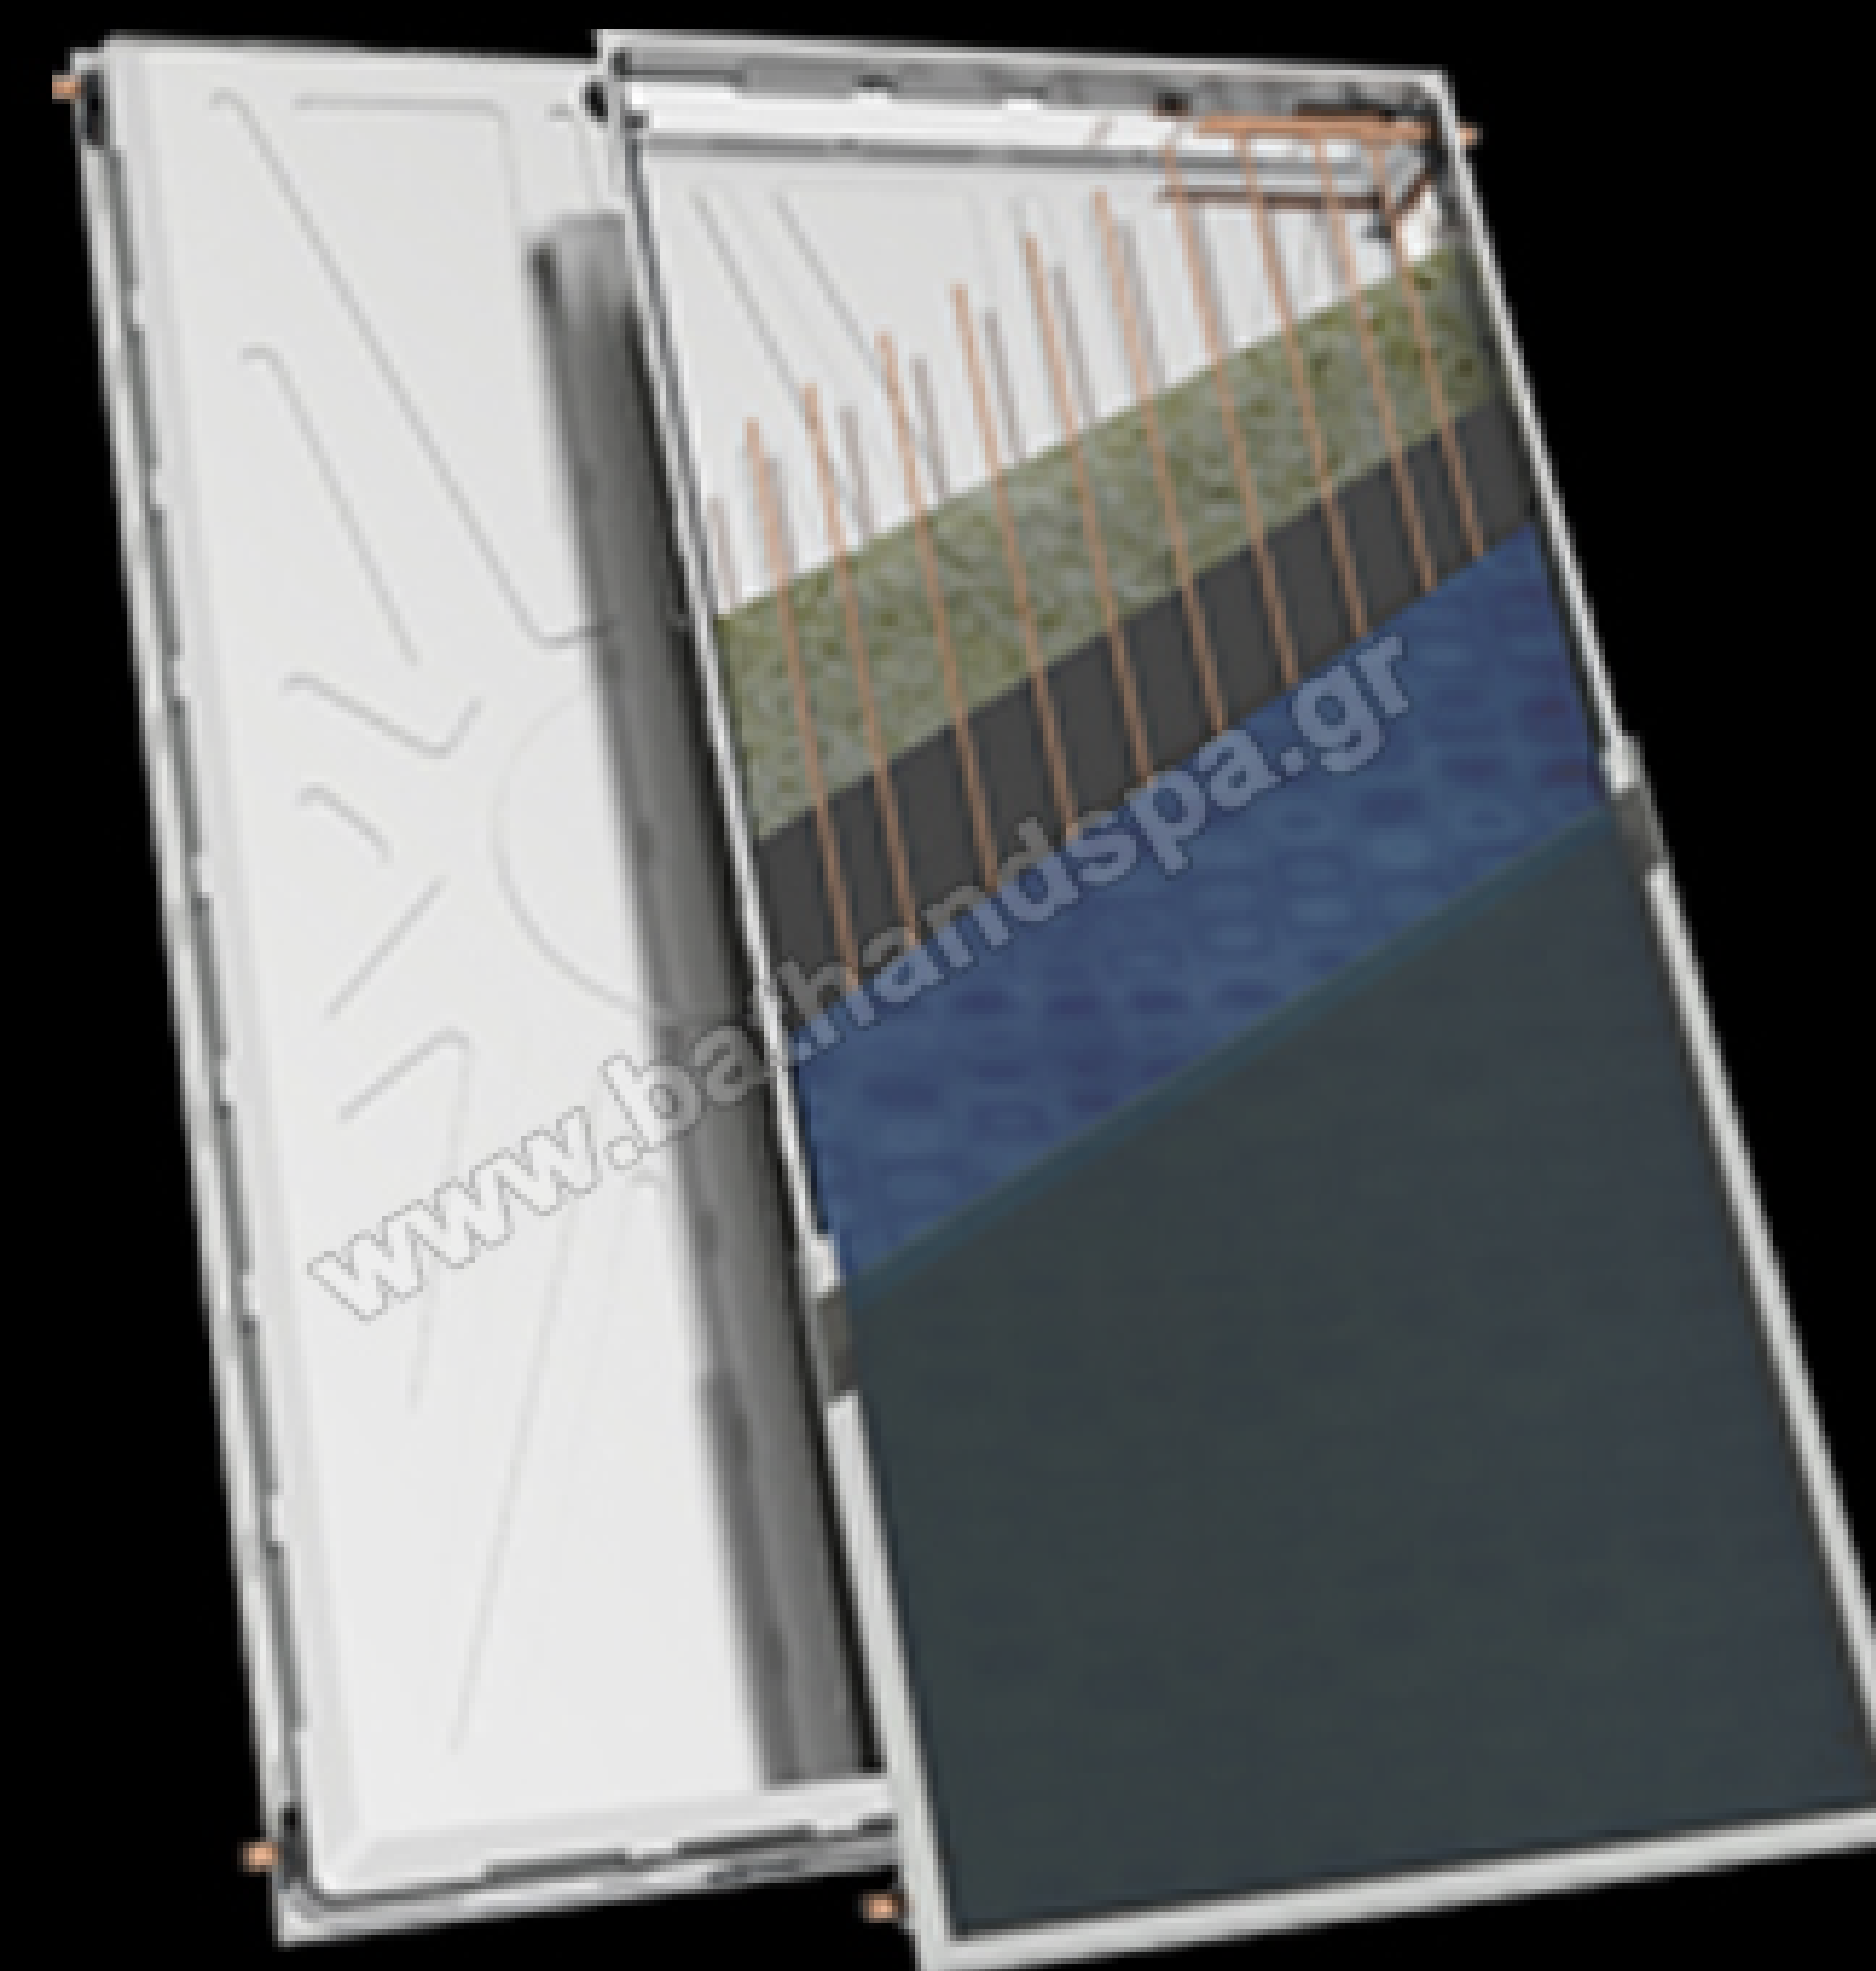

* Όλες οι βάσεις διατίθενται και σε χαμηλού τύπου προφίλ χωρίς έξτρα χρέωση

ΣΕΤ ΣΥΝΔΕΣΗΣ ΓΙΑ GLASS Με ανοξείδωτο (AISI 316L) εύκαμπτο σωλήνα DN16

ΤΥΠΟΣ	ΤΑΡΑΤΣΑ		ΚΕΡΑΜΟΣΙΚΕΠΗ	
	ΚΩΔΙΚΟΣ	ΤΙΜΗ (€)	ΚΩΔΙΚΟΣ	ΤΙΜΗ (€)
120 / 2.0	2110000424	92€ - 35% 60€	2110000501	92€ - 35% 60€
160 / 2.6 - 200 / 2.6	2110000425	92€ - 35% 60€	2110000500	92€ - 35% 60€
160 / 3.0	2110000426	92€ - 35% 60€	2110000499	92€ - 35% 60€
200 / 3.0	2110000430	92€ - 35% 60€	2110000506	92€ - 35% 60€
200 / 4.0	2110000431	92€ - 35% 60€	2110000498	92€ - 35% 60€
300 / 4.0	2110000434	92€ - 35% 60€	2110000503	92€ - 35% 60€
300 / 5.2	7110000664	92€ - 35% 60€	7110000696	92€ - 35% 60€

ΣΕΤ ΣΥΝΔΕΣΗΣ ΓΙΑ INOX Με ανοξείδωτο (AISI 316L) εύκαμπτο σωλήνα DN16

ΤΥΠΟΣ	ΤΑΡΑΤΣΑ		ΚΕΡΑΜΟΣΙΚΕΠΗ	
	ΚΩΔΙΚΟΣ	ΤΙΜΗ (€)	ΚΩΔΙΚΟΣ	ΤΙΜΗ (€)
120 / 2.0	7110000767	120€ - 35% 78€	7110000765	120€ - 35% 78€
160 / 2.6 - 200 / 2.6	7110000762	120€ - 35% 78€	7110000763	120€ - 35% 78€
160 / 3.0	7110000761	120€ - 35% 78€	7110000770	120€ - 35% 78€
200 / 3.0	7110000771	120€ - 35% 78€	7110000772	120€ - 35% 78€
200 / 4.0	7110000760	120€ - 35% 78€	7110000764	120€ - 35% 78€
300 / 4.0	7110000773	120€ - 35% 78€	7110000766	120€ - 35% 78€
300 / 5.2	7110000774	120€ - 35% 78€	7110000775	120€ - 35% 78€