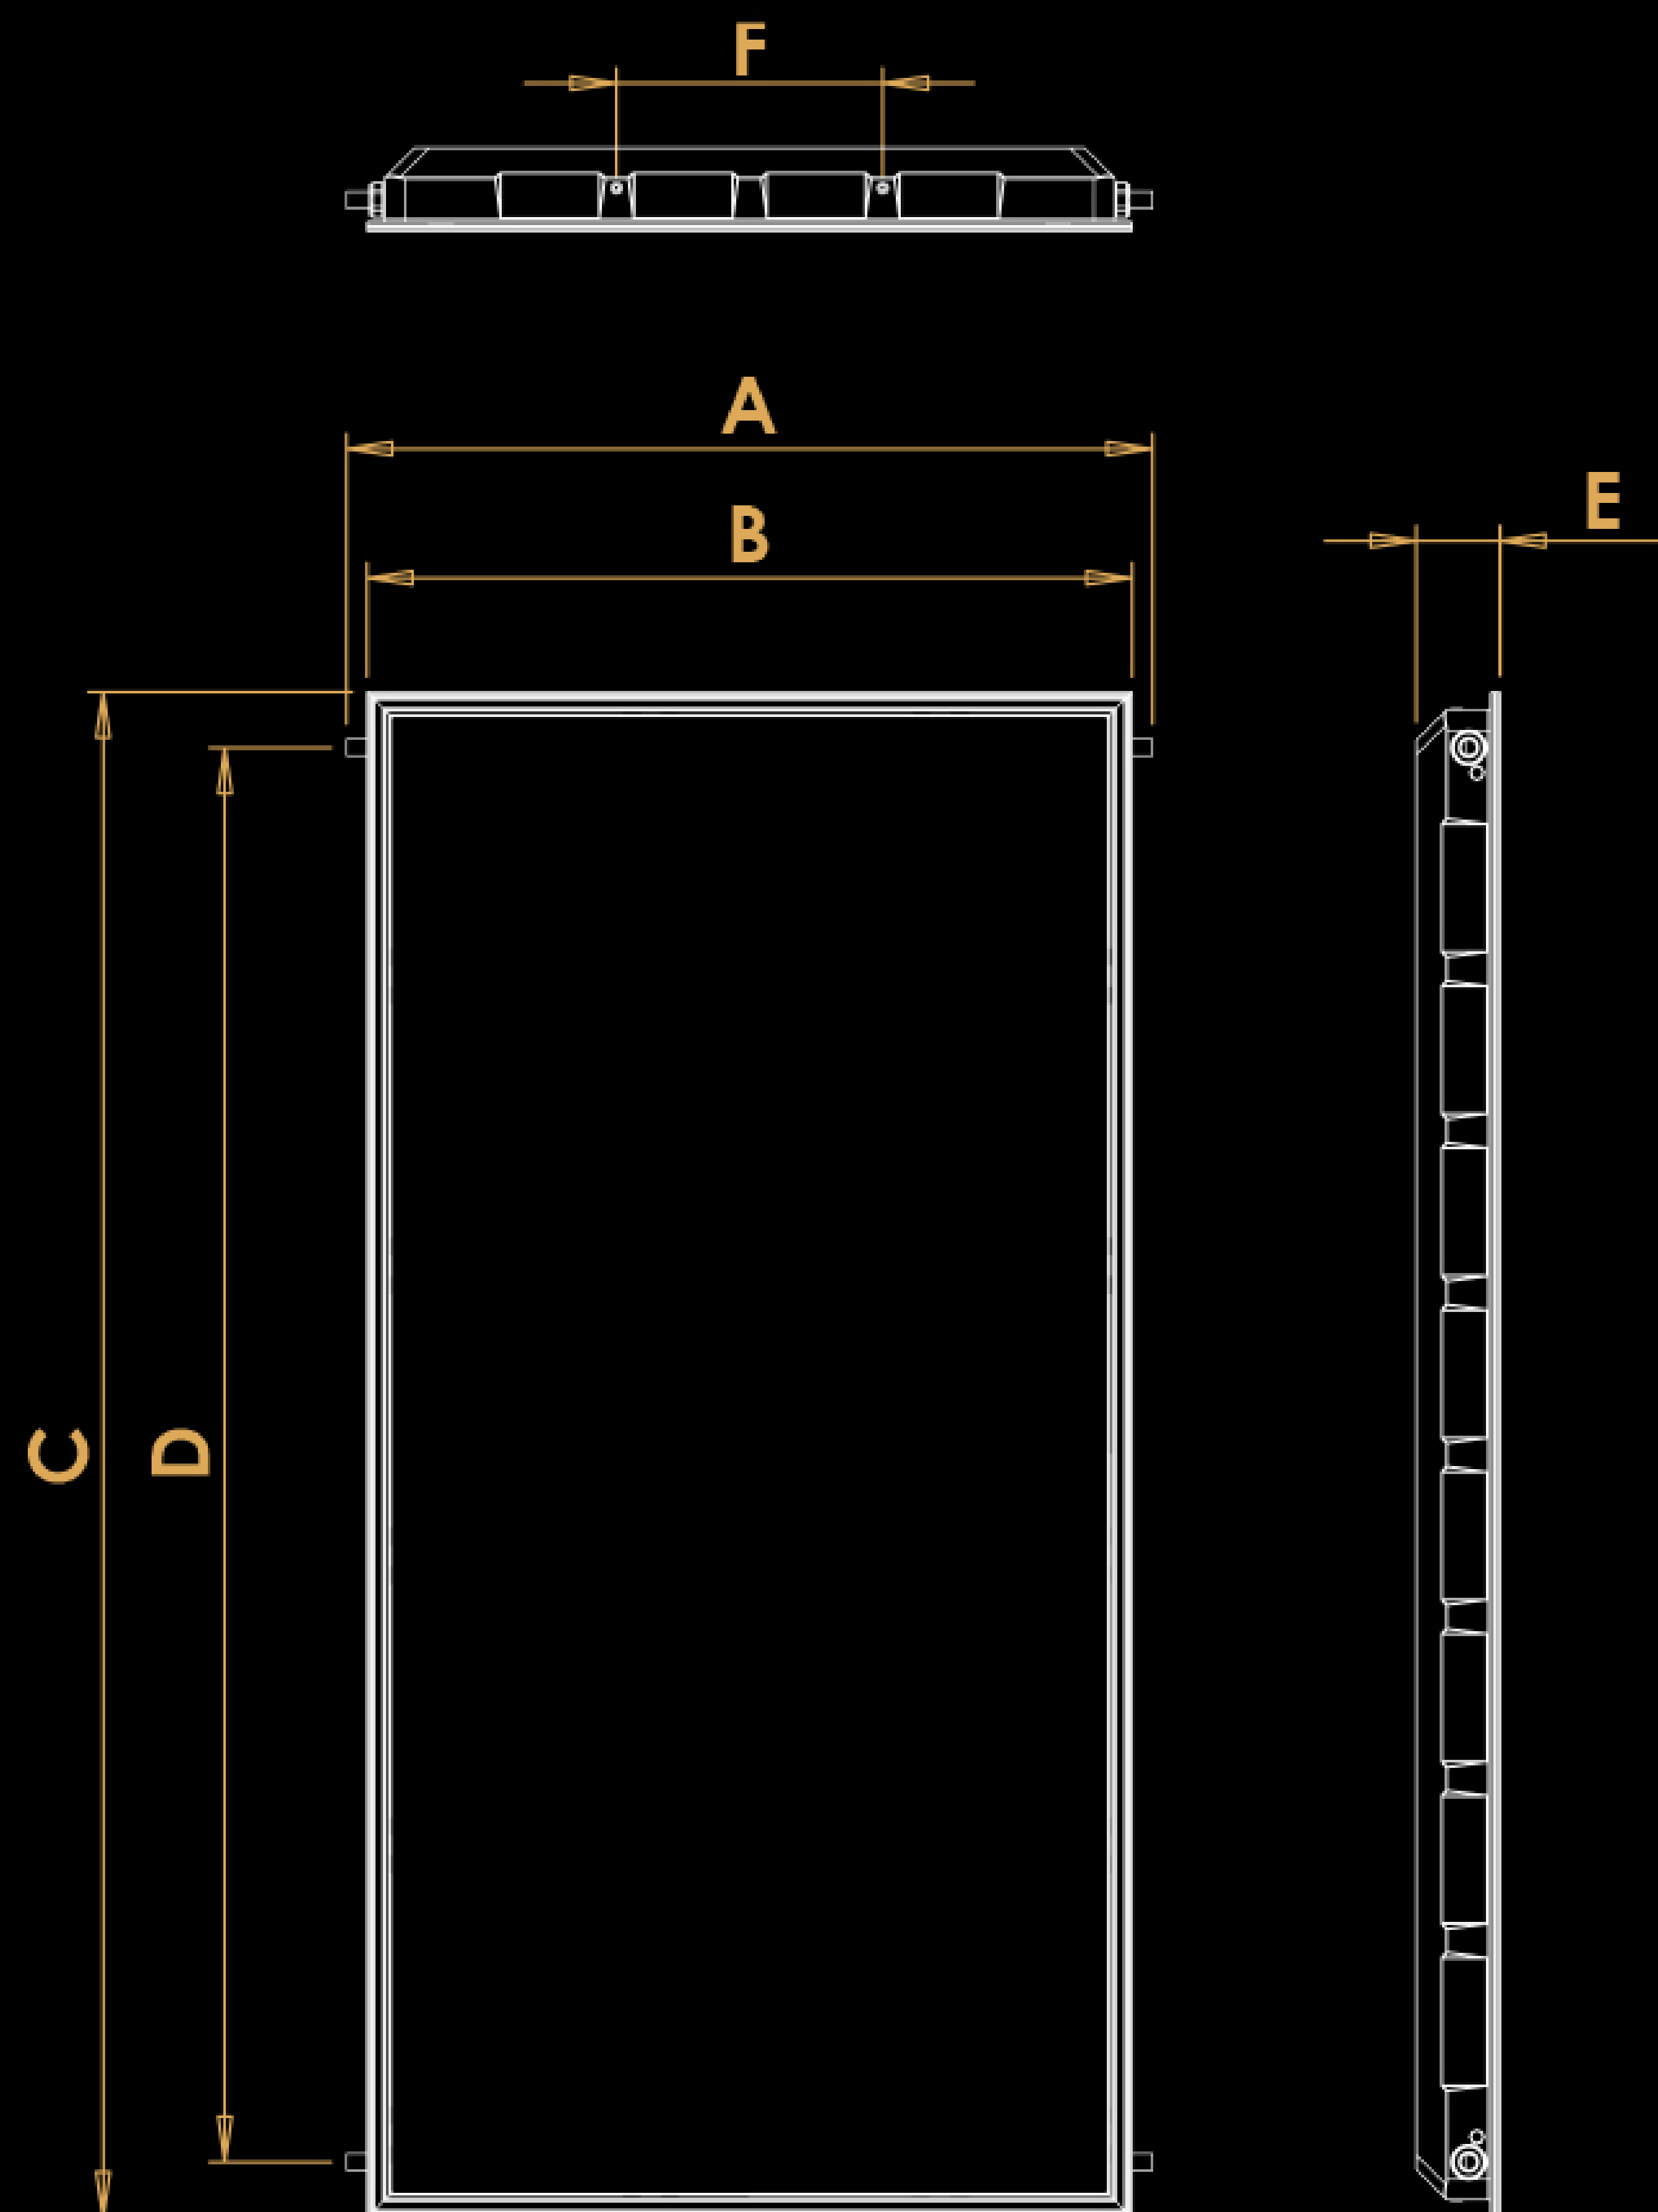

ΚΑΘΕΤΟΣ

Διαστάσεις σε cm

ΤΥΠΟΣ	A	B	C	D	E	F
1500	106	101	151	136	11	35
2000	106	101	201	186	11	35
2600	132	127	201	186	11	66